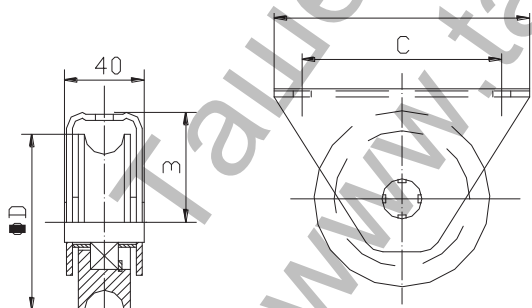

Ролка Estebro® за плъзгачи се врати с горен капак ф 150x16 мм, стоманена, завинтване, U-16

Cod	Dimens.	A	B	C	ØD			Peso Max. Kg
445	80 V	116	45	87	78	12	11,55	655
307	90 V	122	50	90	88	9	10,90	655
308	100 V	127	55	99	98	8	11,95	655
309	120 V	140	65	113	118	6	12,95	655
310	150 V	160	80	130	147	2	7,25	655

Family: Sliding door fittings

Material: 11SMn30 steel, box of DD11 steel

Finish: Zinc-plated

Maximum weight supported by the bearing*: 655 kg

Description: Wheel with box and 6204 2RS bearing. It is installed in the sliding doors to let their displacement over the guide. The installation consists in screwing the box to the door's base with two M.8 screws.

***In perfect conditions of installation, usage and maintenance.**

Продукт: [Ролка Estebro® за плъзгаци се врати с горен капак ф 150x16 мм, стоманена, завинтване, U-16](#)

Категория: [Плъзгаци се врати](#)